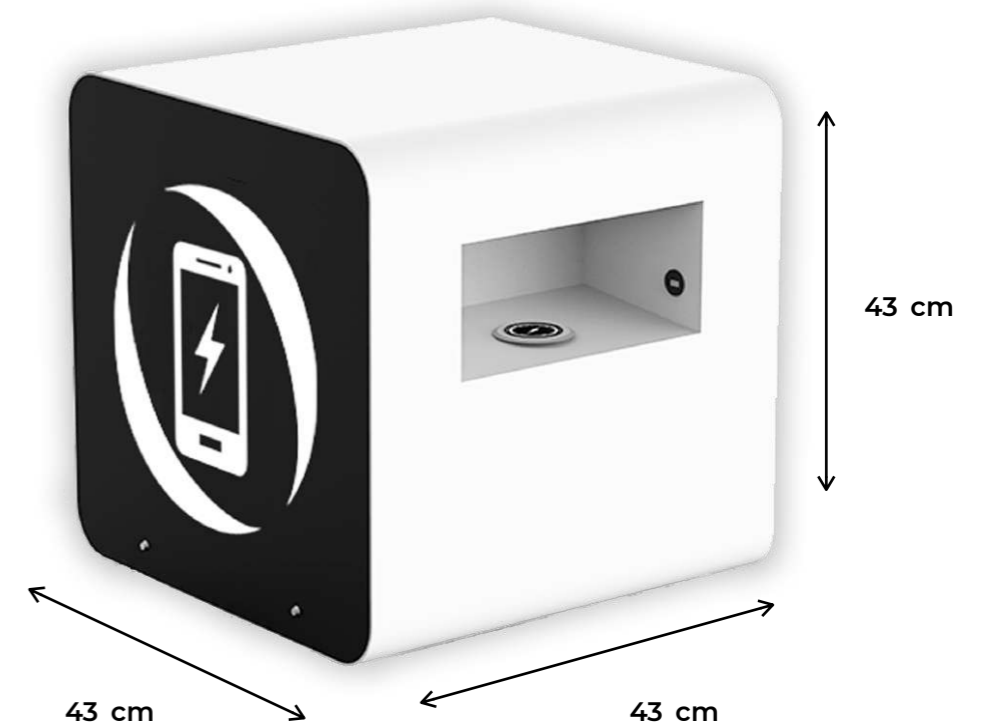

Éléments techniques & spécifications

THE CUBE

Mobilier connecté

Marque et modèle

Marque déposée à l'I.N.P.I. sous le numéro 4139753

Dimensions

43 (hauteur) x 43 (largeur) x 43 (profondeur) (cm)

Input

AC 100 - 240V / 50-60Hz 0,85A

Output et consommation électrique

USB x2: DC 5V - 2,4A charge rapide (Max 24W)
Chargeur induction : Chargeur sans fil Qi Tech 10 W (Max 20W)

Poids

10 kg

Matériel

Aluminium peint

Couleur

Interpon D2525 Mat (rendu alu)

Norme

FC PMR CE

Option

Option pour un modèle outdoor (IP54) possible. Personnalisation vinyle partielle ou complète possible. Possibilité de fixation au sol