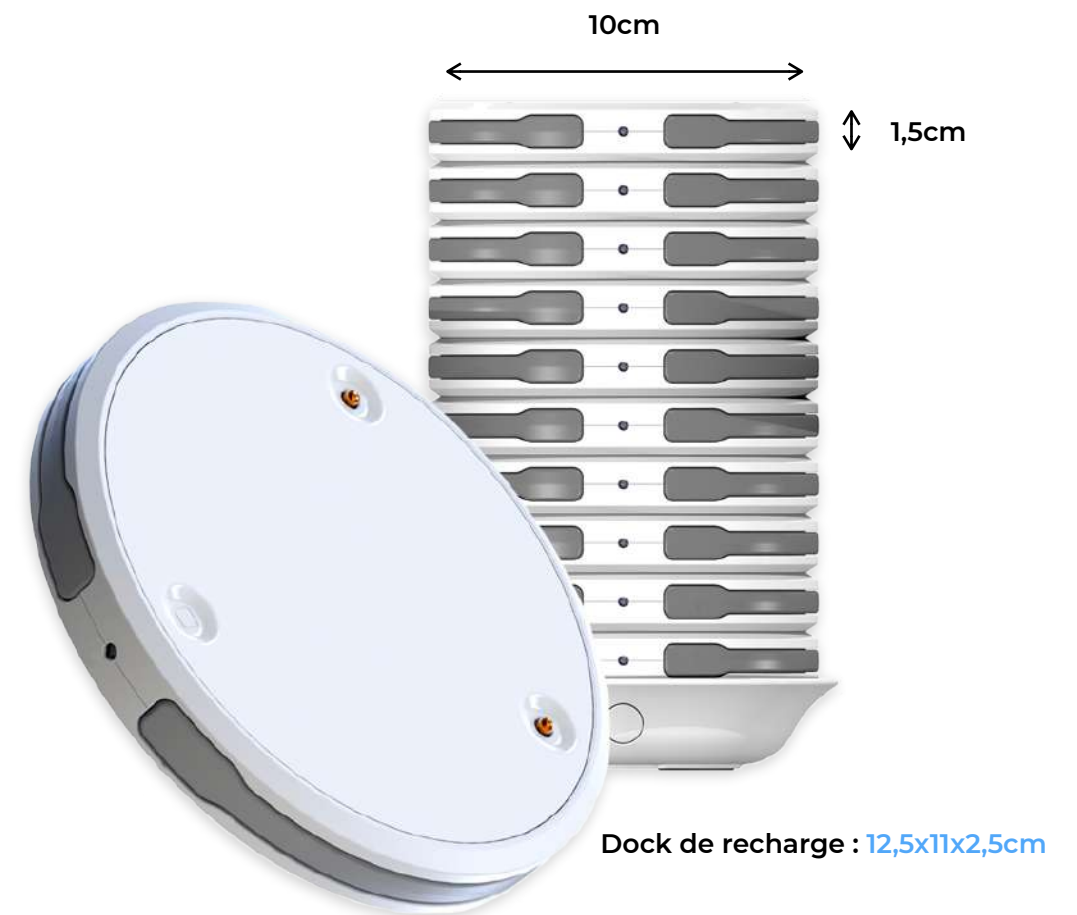

DISK

Fiche produit & fiche technique

The
Charging
Place

Disk

Il s'agit d'une colonne de **10 disques chargeurs indépendants**, avec une **base** unique pour les recharger.

Chaque disque a deux connectiques : **lightning** et **micro-USB**. Pour les recharges en **USB-C**, un adaptateur est fourni avec la batterie.

La base de la tour possède un bouton ON/OFF et chaque disque un **voyant** pour indiquer son **niveau** de charge.

CONNECTIVITÉ
2 CONNECTIQUES PAR DISQUE

COMPACTE
IDÉAL POUR UNE
RECHARGE EN MOBILITÉ

Éléments techniques & spécifications

Disk	Colonne de 10 disques chargeurs indépendants
Marque et modèle	Marque déposée à l'I.N.P.I. sous le numéro 4139753
Dimensions	10x1,5cm (disque) - 12,5x11x2,5cm (dock)
Capacité	3 200 mAh
Type de batterie	Li-Polymer batterie
Matériel	ABS + PC
Entrée	DC5V / 1A
Sortie 1	5V 1A
Sortie 2	5V 2,1A
Plateforme d'entrée	DC12V / 6A
Alimentation	Prise classique 230V
Norme	CE