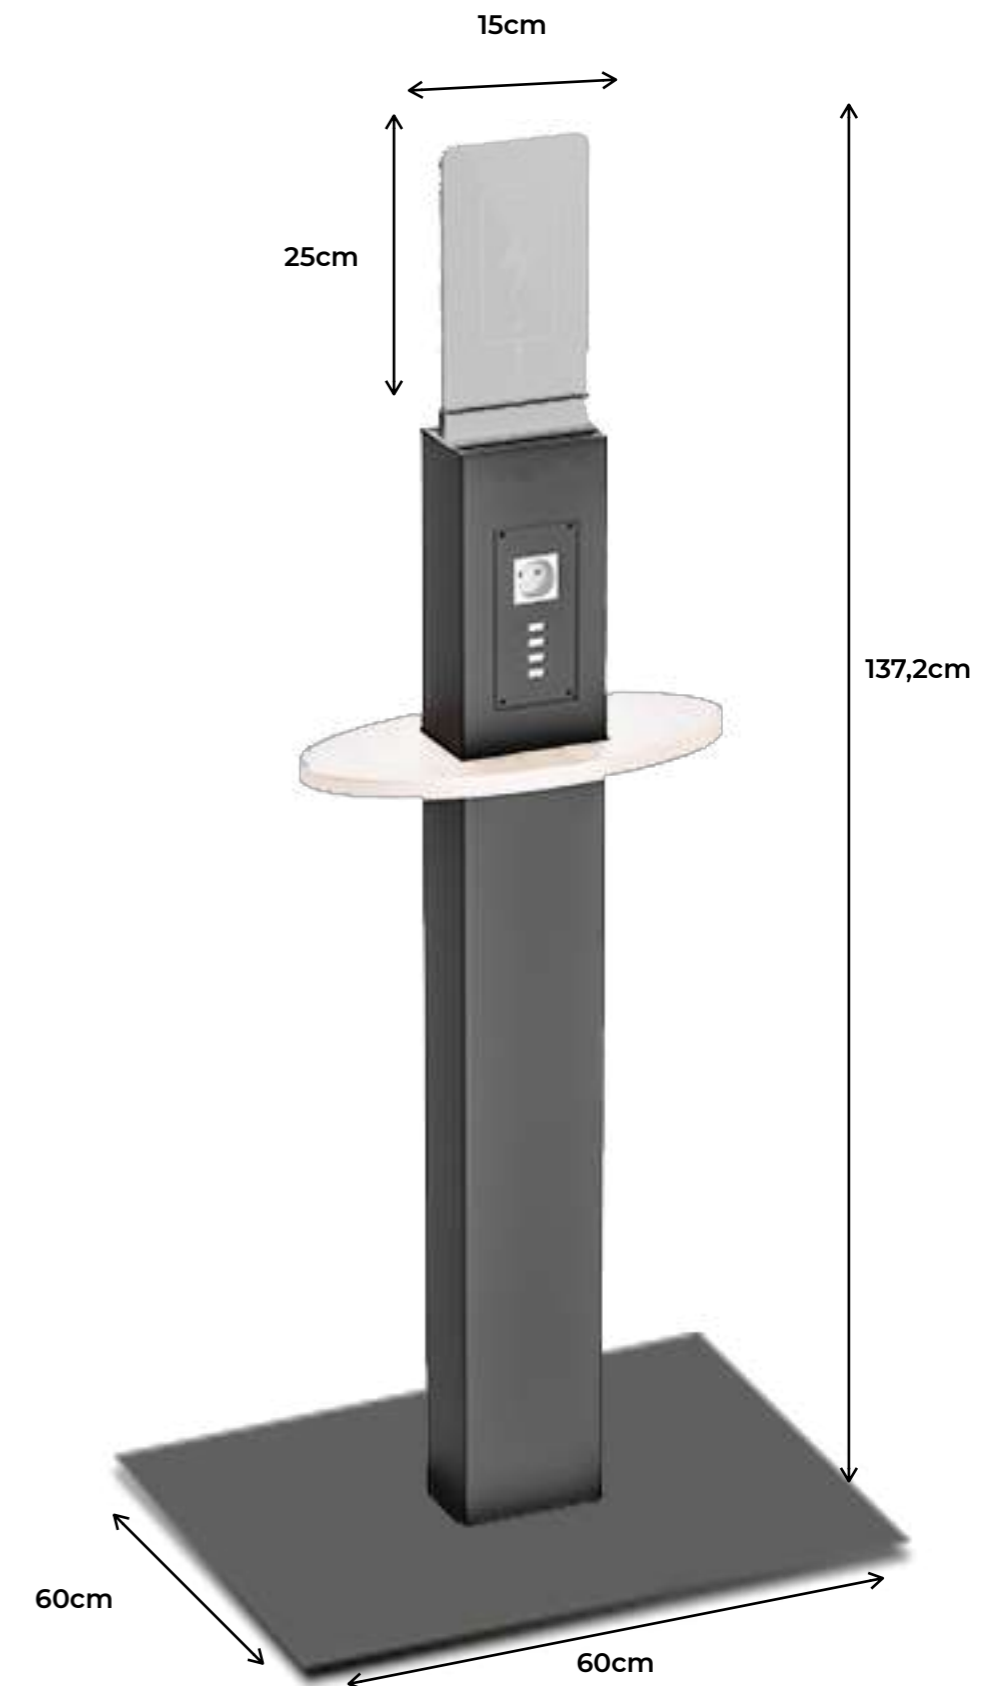

Sa capacité à s'**auto-porter** et son alimentation au sol en font un **équipement idéal pour tout espace traversé**.

Avec l'**option Tab**, les utilisateurs pourront rester plus facilement auprès du produit en déposant sac, casque ou tout autre objet encombrant/lourd sur la tablette.

## Éléments techniques & spécifications

Handy Borne de rechargement en libre service

Marque et modèle Marque déposée à l'I.N.P.I. sous le numéro 4139753

Dimensions 137,2 cm de haut / socle 60x60cm

Input AC 100 - 240V / 50-60Hz 0,85A

Output USB x8 : DC 5V - 2,4A charge rapide (Max 48 W)  
Prises électrique x4: AC 110 - 150V 16A (protected) - Max 2000W

Poids ≈ 50 kg

Matériel Acier ISO 10204 - Interpon 610

Couleur Noir (RAL 9005)

Norme  PMR 