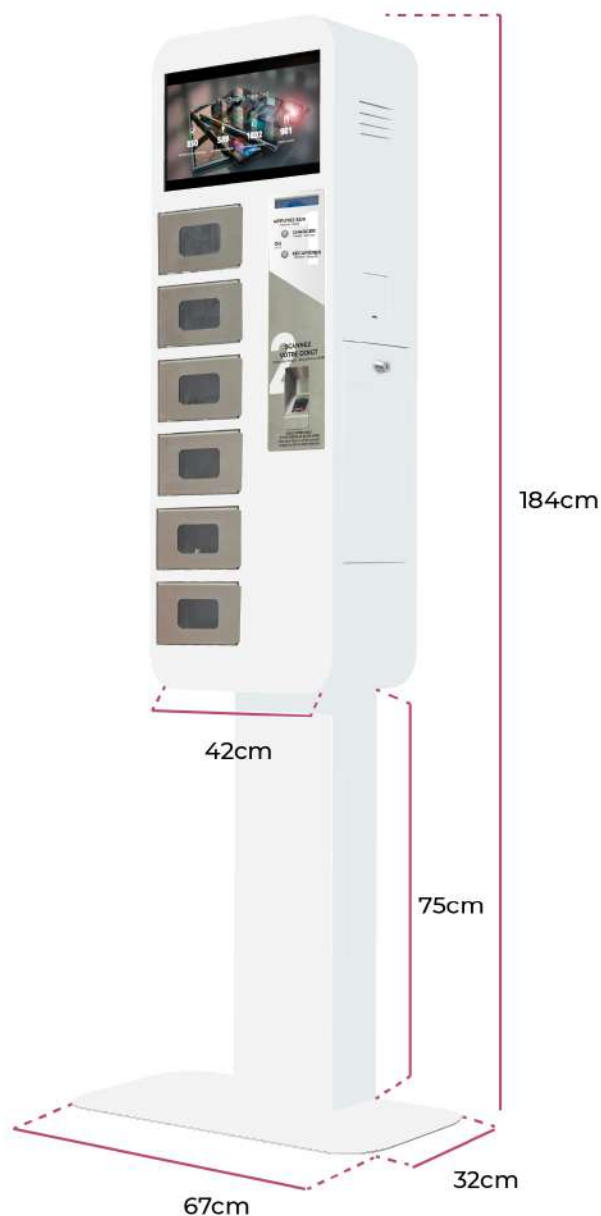

contact@thechargingplace.fr - 01.79.75.53.54

10 rue Penthièvre, 75008 Paris - n° SIRET : 805.067.527.00012 RCS Paris